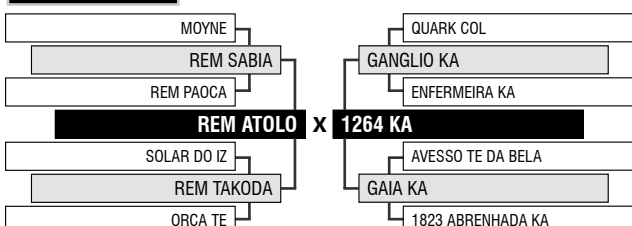

100 doses TOURO
1.000 doses MIX
-

LOTE

1012

PACTUAL KA

Registro: KAPO 3331 - Raça: NELORE PO
Nascimento: 29/08/2019

BETTER COWS > BETTER LIFE

PMGZ
iABCZ: 32.76
DECA: 1

ANCP
MGTe: 24.37
TOP: 4%