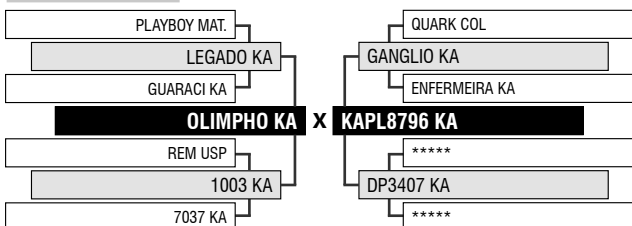

ANCP
MGTe: 25.41
TOP: 3%

GENEPLUS
IQG: 34.9
TOP: 0.1%

PACOTES COM 100 DOSES
R\$ 13.80

LOTE

1016

RANGER KA

Registro: KPAM 1584 - Raça: NELORE PO - Nascimento: 10/08/2021

PMGZ
iABCZ: 33.09
DECA: 1

ANCP
MGTe: 28.01
TOP: 2%

GENEPLUS
IQG: 42.42
TOP: 0.1%

PACOTES COM 100 DOSES
R\$ 13.80

LOTE

1017

RENO KA

Registro: KPA 147 - Raça: NELORE PO - Nascimento: 30/10/2021

PMGZ
iABCZ: 23.65
DECA: 1