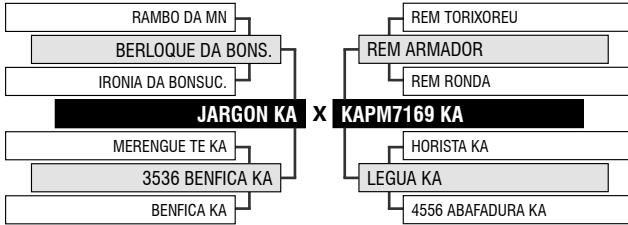

100 doses TOURO
1.000 doses MIX
-

LOTE

1012

PACTUAL KA

Registro: KAPO 3331 - Raça: NELORE PO
Nascimento: 29/08/2019

BETTER COWS > BETTER LIFE

PMGZ
iABCZ: 32.76
DECA: 1

ANCP
MGTe: 24.37
TOP: 4%

GENEPLUS
IQG: 38.63
TOP: 0.5%

PREÇO DE LISTA
R\$ 28.30

20 doses TOURO
100 doses MIX
R\$ 14.90

100 doses TOURO
1.000 doses MIX
-

KATAYAMA PECUÁRIA

LOTE

1013

PAPIRO KA

Registro: KAPO 3600 - Raça: NELORE PO
Nascimento: 04/10/2019

BETTER COWS > BETTER LIFE

PMGZ	ANCP	GENEPLUS
iABCZ: 30.01	MGTe: 26.29	IQG: 28.11
DECA: 1	TOP: 3%	TOP: 2%
PREÇO DE LISTA	20 doses TOURO 100 doses MIX	100 doses TOURO 1.000 doses MIX
R\$ 31.20	R\$ 14.90	-