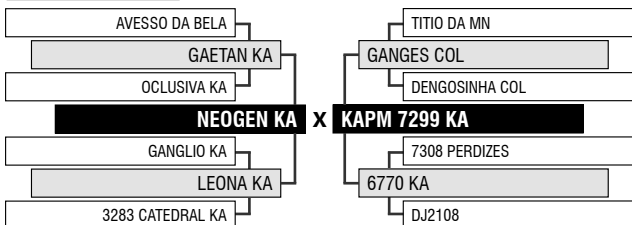

LOTE

1007

ROCHEDO KA

Registro: KPAM 1484 - Raça: NELORE PO
Nascimento: 06/08/2021

BETTER COWS > BETTER LIFE

PMGZ	ANCP	GENEPLUS
iABCZ: 30.91	MGTe: 27.34	IQG: 39.58
DECA: 1	TOP: 2%	TOP: 0.1%

PREÇO DE LISTA	20 doses TOURO	100 doses TOURO
R\$ 31.20	100 doses MIX	1.000 doses MIX
	R\$ 24.90	R\$ 19.90

LOTE

1008

OSIRIS KA

Registro: KAPM 8208 - Raça: NELORE PO
Nascimento: 10/08/2018

BETTER COWS > BETTER LIFE

PMGZ	ANCP	GENEPLUS
iABCZ: 26.08	MGTe: 26.17	IQG: 33.87
DECA: 1	TOP: 3%	TOP: 0.5%

PREÇO DE LISTA	20 doses TOURO	100 doses TOURO
R\$ 28.30	100 doses MIX	1.000 doses MIX
	R\$ 14.90	-

KATAYAMA PECUÁRIA

LOTE

1009

ROTOR KA

Registro: KPAM 1356 - Raça: NELORE PO
Nascimento: 02/08/2021

BETTER COWS > BETTER LIFE

PMGZ
iABCZ: 26.99
DECA: 1

ANCP
MGTe: 29.39
TOP: 1%

GENEPLUS
IQG: 30.71
TOP: 2%

PREÇO DE LISTA
R\$ 31.20

20 doses TOURO
100 doses MIX
R\$ 14.90

100 doses TOURO
1.000 doses MIX
-

LOTE

1010

SUPREMO KA

Registro: KPAM 3634 - Raça: NELORE PO
Nascimento: 06/10/2022