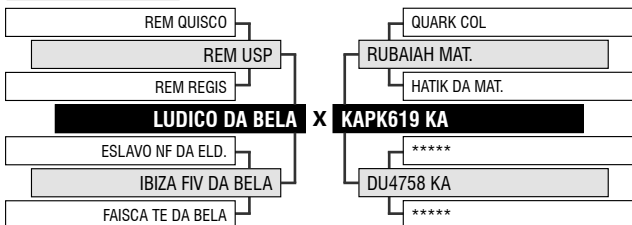

CONDIÇÕES PARA OS PACOTES DA CRV LAGOA

- Parcela mínima de R\$ 500,00 - máximo de 8 parcelas

KATAYAMA PECUÁRIA

LOTE

1015

RUGER KA

Registro: KPAO 1059 - Raça: NELORE PO - Nascimento: 21/08/2021

PMGZ
iABCZ: 26.32
DECA: 1

ANCP
MGTe: 25.41
TOP: 3%

GENEPLUS
IQG: 34.9
TOP: 0.1%

PACOTES COM 100 DOSES
R\$ 13.80

LOTE

1016

RANGER KA

Registro: KPAM 1584 - Raça: NELORE PO - Nascimento: 10/08/2021

PMGZ
iABCZ: 33.09
DECA: 1