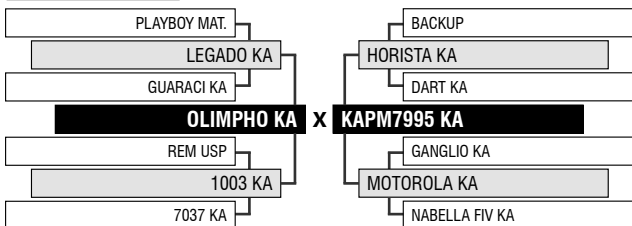

KATAYAMA PECUÁRIA

LOTE

1005

RARO KA

Registro: KPAO 922 - Raça: NELORE PO
Nascimento: 01/08/2021

BETTER COWS > BETTER LIFE

PMGZ	ANCP
iABCZ: 25.06	MGTe: 24.76
DECA: 1	TOP: 4%

PREÇO DE LISTA	20 doses TOURO	100 doses TOURO
R\$ 31.20	100 doses MIX	1.000 doses MIX
	R\$ 24.90	R\$ 19.90

LOTE

1006

RAZUK KA

Registro: KPAO 1180 - Raça: NELORE PO
Nascimento: 18/09/2021

BETTER COWS > BETTER LIFE

PMGZ	ANCP	GENEPLUS
iABCZ: 28.87	MGTe: 30.04	IQG: 35.75
DECA: 1	TOP: 0.5%	TOP: 0.5%

PREÇO DE LISTA	20 doses TOURO	100 doses TOURO
R\$ 31.20	100 doses MIX	1.000 doses MIX
	R\$ 24.90	R\$ 19.90

LOTE

1007

ROCHEDO KA

Registro: KPAM 1484 - Raça: NELORE PO
Nascimento: 06/08/2021

BETTER COWS > BETTER LIFE

PMGZ	ANCP	GENEPLUS
iABCZ: 30.91	MGTe: 27.34	IQG: 39.58
DECA: 1	TOP: 2%	TOP: 0.1%

PREÇO DE LISTA	20 doses TOURO	100 doses TOURO
R\$ 31.20	100 doses MIX	1.000 doses MIX
	R\$ 24.90	R\$ 19.90