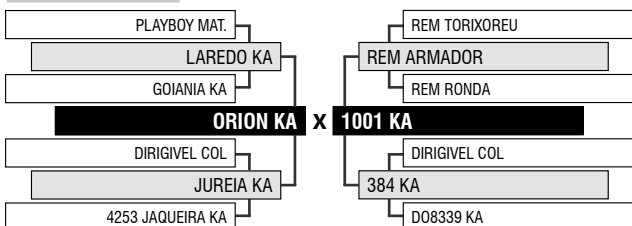

KATAYAMA PECUÁRIA

LOTE

1005

RARO KA

Registro: KPAO 922 - Raça: NELORE PO
Nascimento: 01/08/2021

BETTER COWS > BETTER LIFE

PMGZ	ANCP
iABCZ: 25.06	MGTe: 24.76
DECA: 1	TOP: 4%

PREÇO DE LISTA	20 doses TOURO	100 doses TOURO
R\$ 31.20	100 doses MIX	1.000 doses MIX
	R\$ 24.90	R\$ 19.90

LOTE

1006

RAZUK KA

Registro: KPAO 1180 - Raça: NELORE PO
Nascimento: 18/09/2021

BETTER COWS > BETTER LIFE

PMGZ	ANCP	GENEPLUS
iABCZ: 28.87	MGTe: 30.04	IQG: 35.75
DECA: 1	TOP: 0.5%	TOP: 0.5%

PREÇO DE LISTA	20 doses TOURO	100 doses TOURO
R\$ 31.20	100 doses MIX	1.000 doses MIX
	R\$ 24.90	R\$ 19.90

LOTE

1007

ROCHEDO KA

Registro: KPAM 1484 - Raça: NELORE PO
Nascimento: 06/08/2021

BETTER COWS > BETTER LIFE

PMGZ	ANCP	GENEPLUS
iABCZ: 30.91	MGTe: 27.34	IQG: 39.58
DECA: 1	TOP: 2%	TOP: 0.1%

PREÇO DE LISTA	20 doses TOURO	100 doses TOURO
R\$ 31.20	100 doses MIX	1.000 doses MIX
	R\$ 24.90	R\$ 19.90