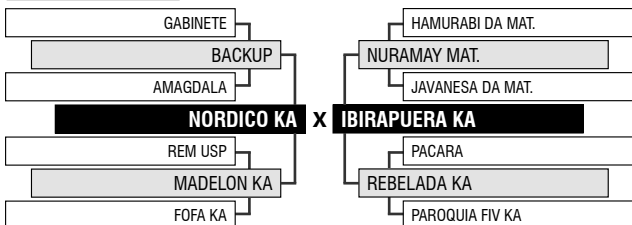

LOTE

1004

PHD KA

Registro: KAPM 10287 - Raça: NELORE PO
Nascimento: 25/11/2019

BETTER COWS > BETTER LIFE

PMGZ	ANCP	GENEPLUS
iABCZ: 30.34	MGTe: 31.86	IQG: 35.74
DECA: 1	TOP: 0.5%	TOP: 0.5%

PREÇO DE LISTA	20 doses TOURO 100 doses MIX	100 doses TOURO 1.000 doses MIX
R\$ 36.50	R\$ 24.90	R\$ 19.90

KATAYAMA PECUÁRIA

LOTE

1005

RARO KA

Registro: KPAO 922 - Raça: NELORE PO
Nascimento: 01/08/2021

BETTER COWS > BETTER LIFE

PMGZ	ANCP
iABCZ: 25.06	MGTe: 24.76
DECA: 1	TOP: 4%

PREÇO DE LISTA	20 doses TOURO	100 doses TOURO
R\$ 31.20	100 doses MIX	1.000 doses MIX
	R\$ 24.90	R\$ 19.90