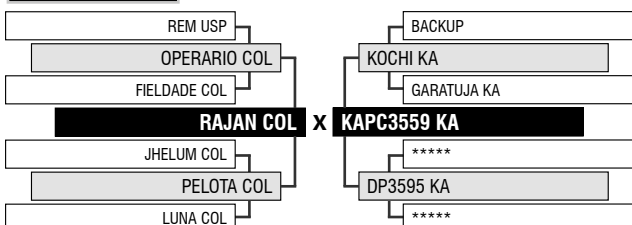

ANCP
MGTe: 28.01
TOP: 2%

GENEPLUS
IQG: 42.42
TOP: 0.1%

PACOTES COM 100 DOSES
R\$ 13.80

LOTE

1017

RENO KA

Registro: KPA 147 - Raça: NELORE PO - Nascimento: 30/10/2021

PMGZ
iABCZ: 23.65
DECA: 1