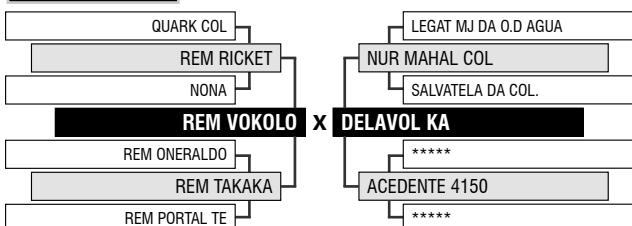

PMGZ
iABCZ: 24.52
DECA: 1

ANCP
MGTe: 22.94
TOP: 6%

GENEPLUS
28.15
TOP: 2%

PREÇO DE LISTA
R$ 31.20

20 doses TOURO
100 doses MIX
R$ 14.90

100 doses TOURO
1.000 doses MIX
-

LOTE

1012

PACTUAL KA

Registro: KAPO 3331 - Raça: NELORE PO
Nascimento: 29/08/2019

BETTER COWS > BETTER LIFE