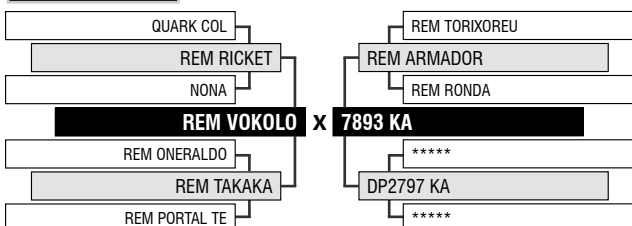

PHD KA

Registro: KAPM 10287 - Raça: NELORE PO
Nascimento: 25/11/2019