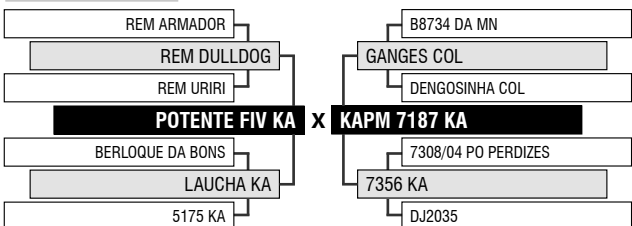

KATAYAMA PECUÁRIA

LOTE

1009

ROTOR KA

Registro: KPAM 1356 - Raça: NELORE PO
Nascimento: 02/08/2021

BETTER COWS > BETTER LIFE

PMGZ
iABCZ: 26.99
DECA: 1

ANCP
MGTe: 29.39
TOP: 1%

GENEPLUS
IQG: 30.71
TOP: 2%

PREÇO DE LISTA
R\$ 31.20

20 doses TOURO
100 doses MIX
R\$ 14.90

100 doses TOURO
1.000 doses MIX
-

LOTE

1010

SUPREMO KA

Registro: KPAM 3634 - Raça: NELORE PO
Nascimento: 06/10/2022

BETTER COWS > BETTER LIFE

PMGZ
iABCZ: 33.21
DECA: 1

ANCP
MGTe: 27.59
TOP: 2%

PREÇO DE LISTA
R\$ 31.20

20 doses TOURO
100 doses MIX
R\$ 14.90

100 doses TOURO
1.000 doses MIX
-

LOTE

1011