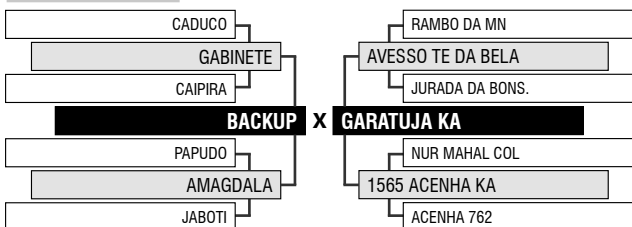

KATAYAMA PECUÁRIA

LOTE

1001

KOCHI KA

Registro: KAPO 330 - Raça: NELORE PO
Nascimento: 20/10/2014

BETTER COWS > BETTER LIFE

PMGZ	ANCP	GENEPLUS
iABCZ: 13.29	MGTe: 23.48	IQG: 23.17
DECA: 1	TOP: 5%	TOP: 6%

PREÇO DE LISTA	20 doses TOURO 100 doses MIX	100 doses TOURO 1.000 doses MIX
R\$ 73.40	R\$ 34.90	-

LOTE

1002

NIMBUS KA

Registro: KAPO 1987 - Raça: NELORE PO
Nascimento: 09/11/2017

BETTER COWS > BETTER LIFE

PMGZ	ANCP	GENEPLUS
iABCZ: 26.06	MGTe: 24.25	IQG: 28.89
DECA: 1	TOP: 4%	TOP: 2%

PREÇO DE LISTA	20 doses TOURO 100 doses MIX	100 doses TOURO 1.000 doses MIX
R\$ 38.00	R\$ 33.40	R\$ 24.90

LOTE

1003

POTENTE FIV KA

Registro: KAPO 3320 - Raça: NELORE PO
Nascimento: 29/08/2019

BETTER COWS > BETTER LIFE

PMGZ	ANCP	GENEPLUS
iABCZ: 31.09	MGTe: 25.47	IQG: 32.09
DECA: 1	TOP: 3%	TOP: 1%

PREÇO DE LISTA	20 doses TOURO 100 doses MIX	100 doses TOURO 1.000 doses MIX
R\$ 38.00	R\$ 33.40	R\$ 24.90