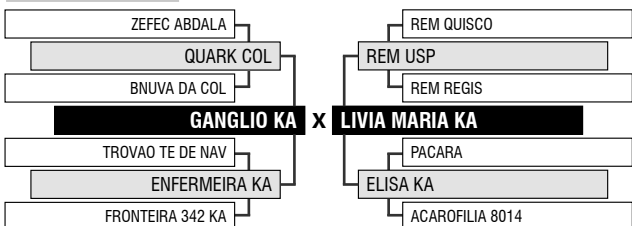

OSIRIS KA

Registro: KAPM 8208 - Raça: NELORE PO
Nascimento: 10/08/2018