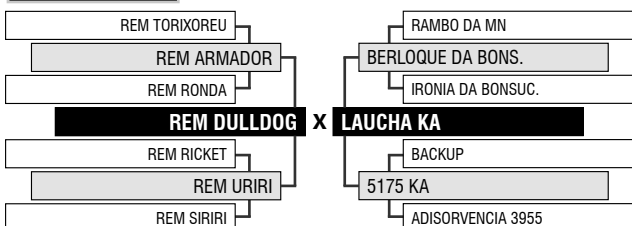

KATAYAMA PECUÁRIA

LOTE

1001

KOCHI KA

Registro: KAPO 330 - Raça: NELORE PO
Nascimento: 20/10/2014

BETTER COWS > BETTER LIFE

PMGZ	ANCP	GENEPLUS
iABCZ: 13.29	MGTe: 23.48	IQG: 23.17
DECA: 1	TOP: 5%	TOP: 6%

PREÇO DE LISTA	20 doses TOURO 100 doses MIX	100 doses TOURO 1.000 doses MIX
R\$ 73.40	R\$ 34.90	-

LOTE

1002

NIMBUS KA

Registro: KAPO 1987 - Raça: NELORE PO
Nascimento: 09/11/2017

BETTER COWS > BETTER LIFE

PMGZ	ANCP	GENEPLUS
iABCZ: 26.06	MGTe: 24.25	IQG: 28.89
DECA: 1	TOP: 4%	TOP: 2%

PREÇO DE LISTA	20 doses TOURO 100 doses MIX	100 doses TOURO 1.000 doses MIX
R\$ 38.00	R\$ 33.40	R\$ 24.90

LOTE

1003

POTENTE FIV KA

Registro: KAPO 3320 - Raça: NELORE PO
Nascimento: 29/08/2019

BETTER COWS > BETTER LIFE

PMGZ	ANCP	GENEPLUS
iABCZ: 31.09	MGTe: 25.47	IQG: 32.09
DECA: 1	TOP: 3%	TOP: 1%

PREÇO DE LISTA	20 doses TOURO 100 doses MIX	100 doses TOURO 1.000 doses MIX
R\$ 38.00	R\$ 33.40	R\$ 24.90