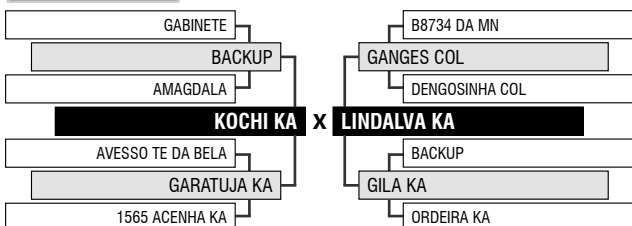

KATAYAMA PECUÁRIA

LOTE

1001

KOCHI KA

Registro: KAPO 330 - Raça: NELORE PO
Nascimento: 20/10/2014

BETTER COWS > BETTER LIFE

PMGZ	ANCP	GENEPLUS
iABCZ: 13.29	MGTe: 23.48	IQG: 23.17
DECA: 1	TOP: 5%	TOP: 6%

PREÇO DE LISTA	20 doses TOURO 100 doses MIX	100 doses TOURO 1.000 doses MIX
R\$ 73.40	R\$ 34.90	-

LOTE

1002

NIMBUS KA

Registro: KAPO 1987 - Raça: NELORE PO
Nascimento: 09/11/2017

BETTER COWS > BETTER LIFE

PMGZ	ANCP	GENEPLUS
iABCZ: 26.06	MGTe: 24.25	IQG: 28.89
DECA: 1	TOP: 4%	TOP: 2%

PREÇO DE LISTA	20 doses TOURO 100 doses MIX	100 doses TOURO 1.000 doses MIX
R\$ 38.00	R\$ 33.40	R\$ 24.90

LOTE

1003

POTENTE FIV KA

Registro: KAPO 3320 - Raça: NELORE PO
Nascimento: 29/08/2019

BETTER COWS > BETTER LIFE

PMGZ	ANCP	GENEPLUS
iABCZ: 31.09	MGTe: 25.47	IQG: 32.09
DECA: 1	TOP: 3%	TOP: 1%

PREÇO DE LISTA	20 doses TOURO 100 doses MIX	100 doses TOURO 1.000 doses MIX
R\$ 38.00	R\$ 33.40	R\$ 24.90